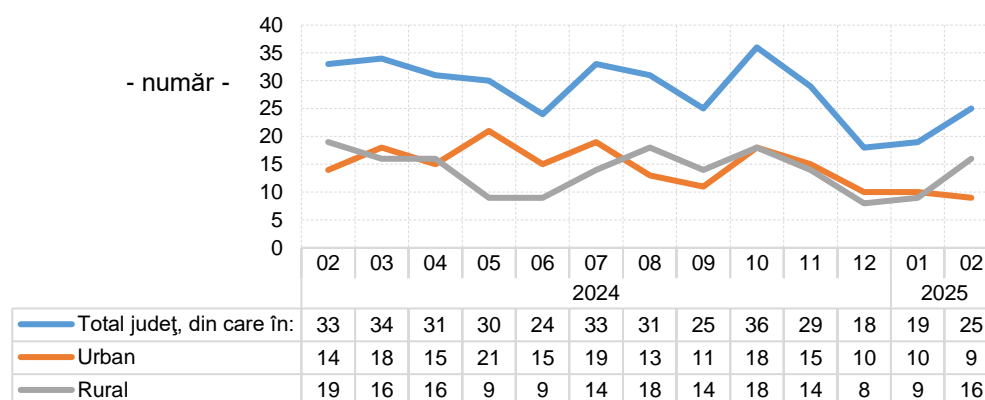

Domeniul: Autorizații de construire eliberate pentru clădiri rezidențiale

NUMĂRUL AUTORIZAȚIILOR DE CONSTRUIRE ELIBERATE PENTRU CLĂDIRI REZIDENȚIALE A FOST DE 25 ÎN LUNA FEBRUARIE 2025

- În luna februarie 2025 s-au eliberat 25 autorizații de construire pentru clădiri rezidențiale (cu o suprafață utilă de 4477 mp), în creștere cu 31,6 % comparativ cu luna precedentă, iar comparativ cu luna corespunzătoare din anul precedent în scădere cu 24,2 %.
- În perioada 1.I – 28.II.2025 s-au eliberat 44 autorizații de construire pentru clădiri rezidențiale (cu o suprafață utilă de 7328 mp), în scădere cu 10,2 % față de perioada corespunzătoare a anului precedent. Pe medii, autorizațiile eliberate pentru clădirile rezidențiale în perioada 1.I – 28.II.2024 în mediul rural dețin 56,8 % din total, înregistrându-se o scădere de 7,4 % comparativ cu perioada corespunzătoare din anul precedent, iar în mediul urban s-a înregistrat o scădere de 13,6 %.

Tabelul 1: Autorizații de construire eliberate pentru clădiri rezidențiale

	1.I-29.II.2024	1.I-28.II.2025	2025 față de 2024
Total, din care:	49	44	89,8
Mediul urban	22	19	86,4
Mediul rural	27	25	92,6

[Datele tabelului (xls) vor putea fi accesate prin fișierul atașat comunicatului.](#)

Evoluția numărului autorizațiilor de construire eliberate pentru clădiri rezidențiale, în perioada februarie 2024 – februarie 2025:

[Datele graficului (xls) vor putea fi accesate prin fișierul atașat comunicatului.](#)

Informații suplimentare:

Autorizația de construire constituie actul de autoritate al administrației locale pe baza căruia se asigură aplicarea măsurilor prevăzute de lege referitoare la amplasarea, proiectarea, executarea și funcționarea construcțiilor.

Pentru interpretarea corectă a indicatorilor, vă rugăm să consultați [Precizările Metodologice](#) atașate comunicatului pe site [www.mehedinti.insse.ro/Produse și servicii/Comunicate de presă](http://www.mehedinti.insse.ro/Produse_și_servicii/Comunicate_de_presă).

Informații suplimentare se pot obține din publicația *Buletinul Statistic lunar nr.2/2025* și din baza de date *TEMPO on line a INS*.

Următorul comunicat de presă referitor la autorizațiile de construire va apărea în luna mai 2025.

Arhiva comunicatelor de presă pe site-ul DJS Mehedinți: <https://www.mehedinti.insse.ro/>.

Compartimentul de sinteză, coordonare, diseminare și relații cu publicul

e-mail: tele@mehedinti.insse.ro

Tel: +40252 313839