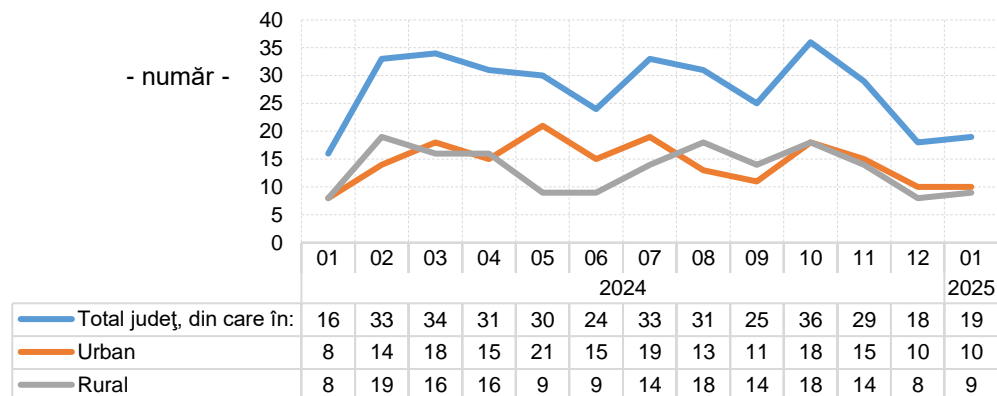

Domeniul: Autorizații de construire eliberate pentru clădiri rezidențiale

NUMĂRUL AUTORIZAȚIILOR DE CONSTRUIRE ELIBERATE PENTRU CLĂDIRI REZIDENȚIALE A FOST DE 19 ÎN LUNA IANUARIE 2025

- În luna ianuarie 2025 s-au eliberat 19 autorizații de construire pentru clădiri rezidențiale (cu o suprafață utilă de 2851 mp), în creștere cu 5,6 % comparativ cu luna precedentă, iar comparativ cu luna corespunzătoare din anul precedent în creștere cu 18,8 %.
- Pe medii, autorizațiile eliberate în luna ianuarie 2025 pentru clădirile rezidențiale în mediul urban dețin 52,6% din total, comparativ cu luna corespunzătoare din anul precedent în mediul urban s-a înregistrat o creștere de 25 %, iar în mediul rural s-a înregistrat o creștere de 12,5 %.

Tabelul 1: Autorizații de construire eliberate pentru clădiri rezidențiale

	Ianuarie 2024 - număr -	Ianuarie 2025 - număr -	2025 față de 2024 - % -
Total, din care:	16	19	118,75
Mediul urban	8	10	125,00
Mediul rural	8	9	112,50

[Datele tabelului (xls) vor putea fi accesate prin fișierul atașat comunicatului.](#)

Evoluția numărului autorizațiilor de construire eliberate pentru clădiri rezidențiale, în perioada ianuarie 2024 – ianuarie 2025:

[Datele graficului (xls) vor putea fi accesate prin fișierul atașat comunicatului.](#)

Informații suplimentare:

Autorizația de construire constituie actul de autoritate al administrației locale pe baza căruia se asigură aplicarea măsurilor prevăzute de lege referitoare la amplasarea, proiectarea, executarea și funcționarea construcțiilor.

Pentru interpretarea corectă a indicatorilor, vă rugăm să consultați [Precizările Metodologice](#) atașate comunicatului pe site [www.mehedinti.insse.ro/Produse și servicii/Comunicate de presă](http://www.mehedinti.insse.ro/Produse_și_servicii/Comunicate_de_presă).

Informații suplimentare se pot obține din publicația *Buletinul Statistic lunar nr.1/2025* și din baza de date *TEMPO on line a INS*.

Următorul comunicat de presă referitor la autorizațiile de construire va apărea în luna aprilie 2025.

Arhiva comunicatelor de presă pe site-ul DJS Mehedinți: <https://www.mehedinti.insse.ro/>.

Compartimentul de sinteză, coordonare, diseminare și relații cu publicul

e-mail: tele@mehedinti.insse.ro

Tel: +40252 313839