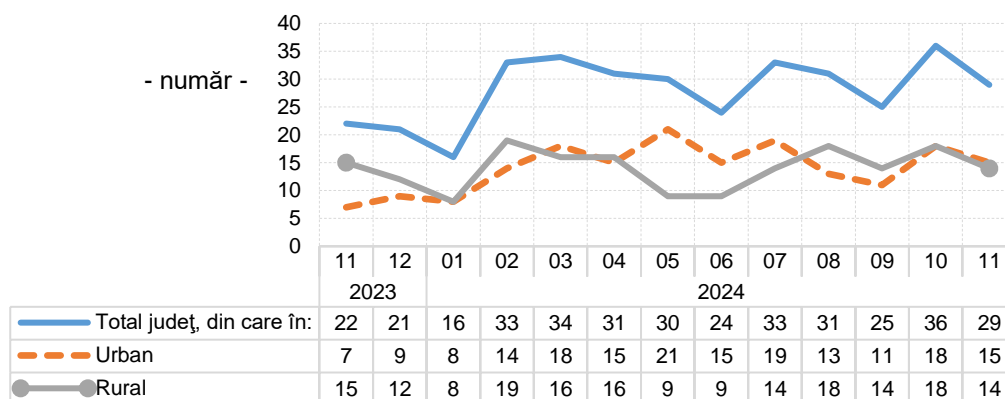

Domeniul: Autorizații de construire eliberate pentru clădiri rezidențiale

NUMĂRUL AUTORIZAȚIILOR DE CONSTRUIRE ELIBERATE PENTRU CLĂDIRI REZIDENȚIALE A FOST DE 29 ÎN LUNA NOIEMBRIE 2024

- În luna noiembrie 2024 s-au eliberat 29 autorizații de construire pentru clădiri rezidențiale (cu o suprafață utilă de 6612 mp), în scădere cu 19,4 % comparativ cu luna precedentă, iar comparativ cu luna corespunzătoare din anul precedent, în creștere cu 31,8 %. Pe medii, autorizațiile eliberate pentru clădirile rezidențiale în mediul urban dețin ponderea majoritară (51,7 %).

Evoluția numărului autorizațiilor de construire eliberate pentru clădiri rezidențiale, în perioada noiembrie 2023 – noiembrie 2024:

[Datele graficului \(xls\) vor putea fi accesate prin fișierul atașat comunicatului.](#)

- În perioada 1.I – 30.XI.2024 s-au eliberat 322 autorizații de construire pentru clădiri rezidențiale (cu o suprafață utilă de 60558 mp), în creștere cu 3,2 % față de perioada corespunzătoare a anului precedent. Pe medii, autorizațiile eliberate pentru clădirile rezidențiale în perioada 1.I – 30.XI.2024 în mediul urban dețin 51,9 % din total, înregistrându-se o creștere de 36,9 % comparativ cu perioada corespunzătoare din anul precedent, iar în mediul rural s-a înregistrat o scădere de 18,4 %.