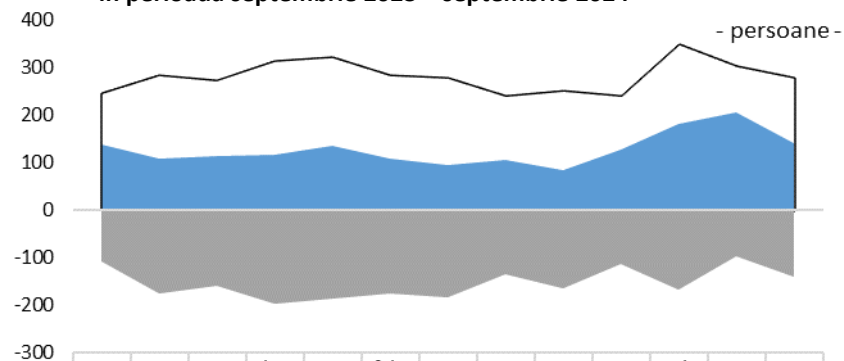

## Mișcarea naturală a populației în luna SEPTEMBRIE 2024 în județul Mehedinți<sup>1</sup>

- În luna septembrie 2024, numărul nașterilor a scăzut, numărul deceselor a scăzut, comparativ cu luna precedentă, sporul natural fiind în continuare negativ;
- În luna septembrie 2024, s-a înregistrat un decedat la copiii cu vârsta sub un an.

### Natalitate, mortalitate și spor natural

În luna septembrie 2024, numărul nașcuților-vii a fost de 140, în scădere cu 66 de copii față de luna precedentă, iar față de luna corespunzătoare din anul precedent, în creștere cu 3.

Numărul deceselor înregistrate a fost de 280, în scădere cu 22 de persoane față de luna precedentă, iar comparativ cu luna corespunzătoare din anul precedent, în creștere cu 35 de persoane decedate.

Sporul natural a continuat să fie negativ (- 140), decedații având excedent față de nașcuții-vii, într-un număr mai mare față de cel înregistrat în luna precedentă (- 96) și mai mare față de cel înregistrat în luna corespunzătoare din anul precedent (- 108).

În luna septembrie 2024, s-a înregistrat un decedat la copiii cu vârsta sub un an, în luna precedentă au fost și în luna corespunzătoare din anul precedent, s-a înregistrat câte un caz.

**Evoluția numărului de nașcuți-vii, decedați și a sporului natural, în perioada septembrie 2023 – septembrie 2024**