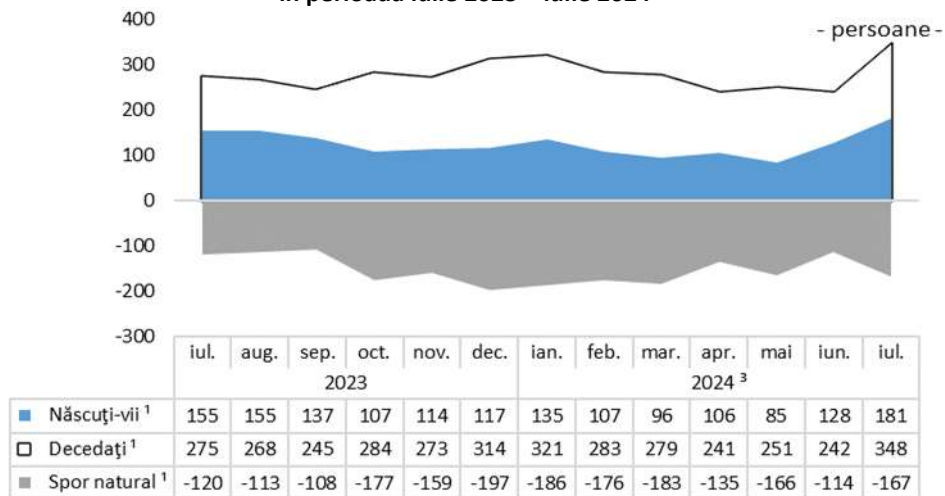

Domeniul: Statistică demografică

Mișcarea naturală a populației în luna IULIE 2024 în județul Mehedinți¹

- În luna iulie 2024, numărul nașterilor a crescut, numărul deceselor a crescut, comparativ cu luna precedentă, sporul natural fiind în continuare negativ;
- În luna iulie 2024, s-au înregistrat 2 decese la copiii cu vârsta sub un an.

Natalitate, mortalitate și spor natural

În luna iulie 2024, numărul născuților-vii a fost de 181, în creștere cu 53 de copii față de luna precedentă, iar față de luna corespunzătoare din anul precedent, în creștere cu 26 de copii.

Numărul deceselor înregistrate a fost de 348, în creștere cu 106 persoane față de luna precedentă, iar comparativ cu luna corespunzătoare din anul precedent, în creștere cu 73 de persoane decedate.

Sporul natural a continuat să fie negativ (- 167), decedații având excedent față de născuții-vii, într-un număr mai mare față de cel înregistrat în luna precedentă (- 114) și mai mare față de cel înregistrat în luna corespunzătoare din anul precedent (- 120).

În luna iulie 2024, s-au înregistrat 2 decese la copiii cu vârsta sub un an, în luna precedentă nu au fost cazuri, iar în luna corespunzătoare din anul precedent, s-au înregistrat 4 cazuri.

Evoluția numărului de născuți-vii, decedați și a sporului natural, în perioada iulie 2023 – iulie 2024