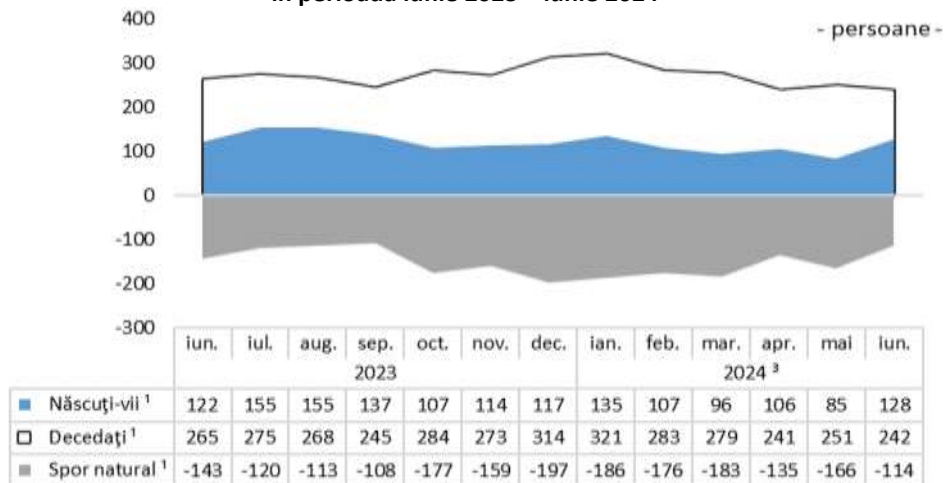

Domeniul: Statistică demografică

Mișcarea naturală a populației în luna Iunie 2024 în județul Mehedinți¹

- În luna iunie 2024, numărul nașterilor a crescut, numărul deceselor a scăzut, comparativ cu luna precedentă, sporul natural fiind în continuare negativ;
- În luna iunie 2024, nu s-au înregistrat decese la copiii cu vârsta sub un an.

Natalitate, mortalitate și spor natural

În luna iunie 2024, numărul născuților-vii a fost de 128, în creștere cu 43 de copii față de luna precedentă, iar față de luna corespunzătoare din anul precedent, în creștere cu 6 copii.

Numărul deceselor înregistrate a fost de 242, în scădere cu 9 persoane față de luna precedentă, iar comparativ cu luna corespunzătoare din anul precedent, în scădere cu 23 de persoane decedate.

Sporul natural a continuat să fie negativ (- 114), decedații având excedent față de născuții-vii, într-un număr mai mic față de cel înregistrat în luna precedentă (- 166) și mai mic față de cel înregistrat în luna corespunzătoare din anul precedent (- 143).

În luna iunie 2024, nu s-au înregistrat decese la copiii cu vârsta sub un an, în luna precedentă nu au fost cazuri, iar în luna corespunzătoare din anul precedent, s-au înregistrat 3 cazuri.

Evoluția numărului de născuți-vii, decedați și a sporului natural, în perioada iunie 2023 – iunie 2024