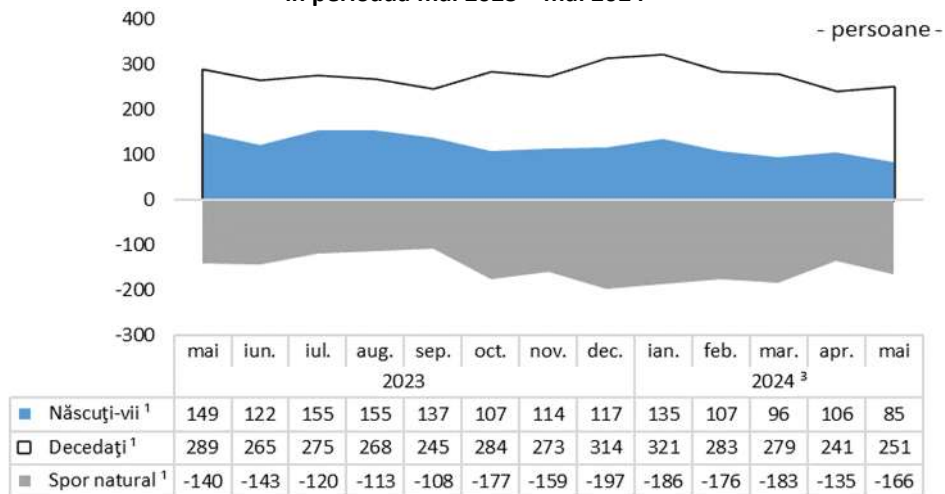

## Mișcarea naturală a populației în luna MAI 2024 în județul Mehedinți<sup>1</sup>

- În luna mai 2024, numărul nașterilor a scăzut, numărul deceselor a crescut, comparativ cu luna precedentă, sporul natural fiind în continuare negativ;
- În luna mai 2024, nu s-au înregistrat decese la copiii cu vârsta sub un an.

### Natalitate, mortalitate și spor natural

În luna mai 2024, numărul născuților-vii a fost de 85, în scădere cu 21 de copii față de luna precedentă, iar față de luna corespunzătoare din anul precedent, în scădere cu 64 de copii.

Numărul deceselor înregistrate a fost de 251, în creștere cu 10 persoane față de luna precedentă, iar comparativ cu luna corespunzătoare din anul precedent, în scădere cu 38 de persoane decedate.

Sporul natural a continuat să fie negativ (- 166), decedații având excedent față de născuții-vii, într-un număr mai mare față de cel înregistrat în luna precedentă (- 135) și mai mare față de cel înregistrat în luna corespunzătoare din anul precedent (- 140).

În luna mai 2024, nu s-au înregistrat decese la copiii cu vârsta sub un an, în luna precedentă ca și în luna corespunzătoare din anul precedent, nu s-au înregistrat cazuri.

Evoluția numărului de născuți-vii, decedați și a sporului natural, în perioada mai 2023 – mai 2024