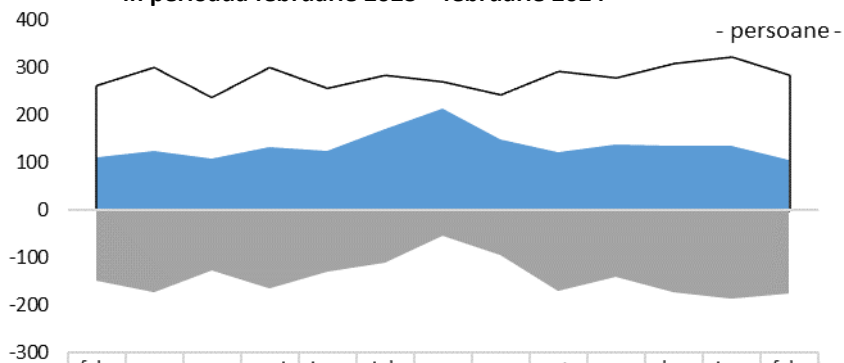

Domeniul: Statistică demografică

Mișcarea naturală a populației în luna FEBRUARIE 2024 în județul Mehedinți¹

- În luna februarie 2024, numărul nașterilor a scăzut, numărul deceselor a scăzut, comparativ cu luna precedentă, sporul natural fiind în continuare negativ;
- În luna februarie 2024, nu s-au înregistrat decese la copiii cu vârsta sub un an.

Natalitate, mortalitate și spor natural

În luna februarie 2024, numărul nașcuților-vii a fost de 107, în scădere cu 28 de copii față de luna precedentă, iar față de luna corespunzătoare din anul precedent, în scădere cu 4 copii.

Numărul deceselor înregistrate a fost de 283, în scădere cu 38 de persoane față de luna precedentă, iar comparativ cu luna corespunzătoare din anul precedent, în creștere cu 23 de persoane decedate.

Sporul natural a continuat să fie negativ (- 176), decedații având excedent față de nașcuții-vii, într-un număr mai mic față de cel înregistrat în luna precedentă (- 186) și mai mare față de cel înregistrat în luna corespunzătoare din anul precedent (- 149).

În luna februarie 2024, nu s-au înregistrat decese la copiii cu vârsta sub un an, în luna precedentă s-au înregistrat 3 cazuri, iar în luna corespunzătoare din anul precedent, nu s-au înregistrat cazuri.

Evoluția numărului de nașcuți-vii, decedați și a sporului natural, în perioada februarie 2023 – februarie 2024

	feb.	mar.	apr.	mai	iun.	iul.	aug.	sep.	oct.	nov.	dec.	ian.	feb.
	2023 ¹											2024 ¹	
■ Nașcuți-vii	111	126	108	133	126	171	214	148	121	138	135	135	107
□ Decedați	260	299	236	298	255	281	268	241	290	277	307	321	283
■ Spor natural	-149	-173	-128	-165	-129	-110	-54	-93	-169	-139	-172	-186	-176

¹⁾ Date provizorii (repartizate după luna înregistrării evenimentului demografic).

Notă: Repartizarea pe județe s-a făcut astfel: nașcuții-vii după domiciliul sau reședința obișnuită a mamei, decesele după domiciliul sau reședința obișnuită a decedatului.

[Datele graficului (xls) vor putea fi accesate prin fișierul atașat comunicatului.](#)

¹⁾ Datele pentru anii 2023 și 2024 sunt provizorii.