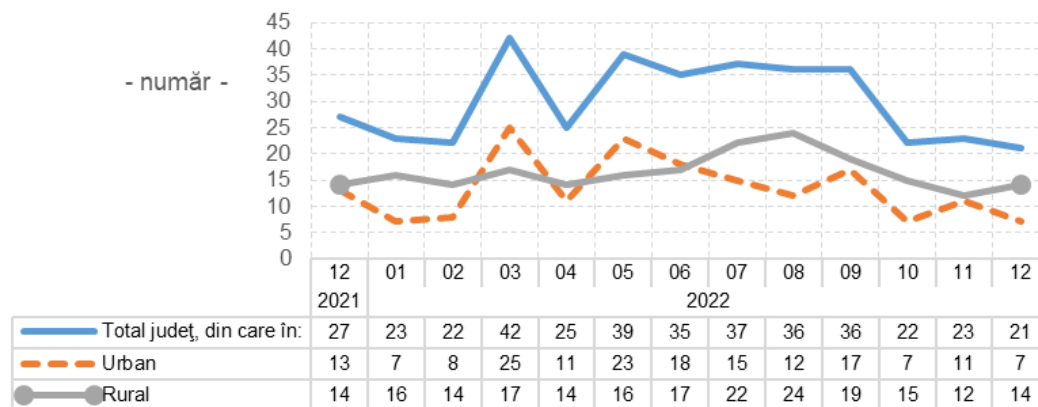

Domeniul: Autorizații de construire eliberate pentru clădiri rezidențiale

NUMĂRUL AUTORIZAȚIILOR DE CONSTRUIRE ELIBERATE PENTRU CLĂDIRI REZIDENȚIALE A FOST DE 21 ÎN LUNA DECEMBRIE 2022

- În luna decembrie 2022 s-au eliberat 21 autorizații de construire pentru clădiri rezidențiale (cu o suprafață utilă de 2856 mp), în scădere cu 8,7 % comparativ cu luna precedentă, iar comparativ cu luna corespunzătoare din anul precedent, în scădere cu 22,2 %. Pe medii, autorizațiile eliberate pentru clădirile rezidențiale în mediul rural dețin ponderea majoritară (66,7 %).
- În anul 2022, s-au eliberat 361 autorizații de construire pentru clădiri rezidențiale (cu o suprafață utilă de 57470 mp), în scădere cu 18,5 % față de anul precedent. Pe medii, autorizațiile eliberate pentru clădirile rezidențiale în anul 2022 în mediul rural dețin 55,4 % din total, înregistrându-se o scădere de 12,3 comparativ cu anul precedent, în mediul urban înregistrându-se o scădere de 25,1 %

Tabelul 1: Autorizații de construire eliberate pentru clădiri rezidențiale

	1.I – 31.XII.2021 - număr -	1.I – 31.XII.2022 - număr -	2022 față de 2021 - % -
Total, din care:	443	361	81,5
Mediul urban	215	161	74,9
Mediul rural	228	200	87,7

[Datele tabelului (xls) vor putea fi accesate prin fișierul atașat comunicatului.](#)

Evoluția numărului autorizațiilor de construire eliberate pentru clădiri rezidențiale, în perioada decembrie 2021 – decembrie 2022:

[Datele graficului (xls) vor putea fi accesate prin fișierul atașat comunicatului.](#)

Informații suplimentare:

Autorizația de construire constituie actul de autoritate al administrației locale pe baza căruia se asigură aplicarea măsurilor prevăzute de lege referitoare la amplasarea, proiectarea, executarea și funcționarea construcțiilor.

Pentru interpretarea corectă a indicatorilor, vă rugăm să consultați [Precizările Metodologice](#) atașate comunicatului pe site [www.mehedinti.insse.ro/Produse și servicii/Comunicate de presă](http://www.mehedinti.insse.ro/Produse_și_servicii/Comunicate_de_presă).

Informații suplimentare se pot obține din publicația *Buletinul Statistic lunar nr.12/2023* și din baza de date *TEMPO on line a INS*.

Următorul comunicat de presă referitor la autorizațiile de construire va apărea în luna martie 2023.

Arhiva comunicatelor de presă pe site-ul DJS Mehedinți: <https://www.mehedinti.insse.ro/>.

Compartimentul de sinteză, coordonare, diseminare și relații cu publicul

e-mail: tele@mehedinti.insse.ro

Tel: +40252 313839